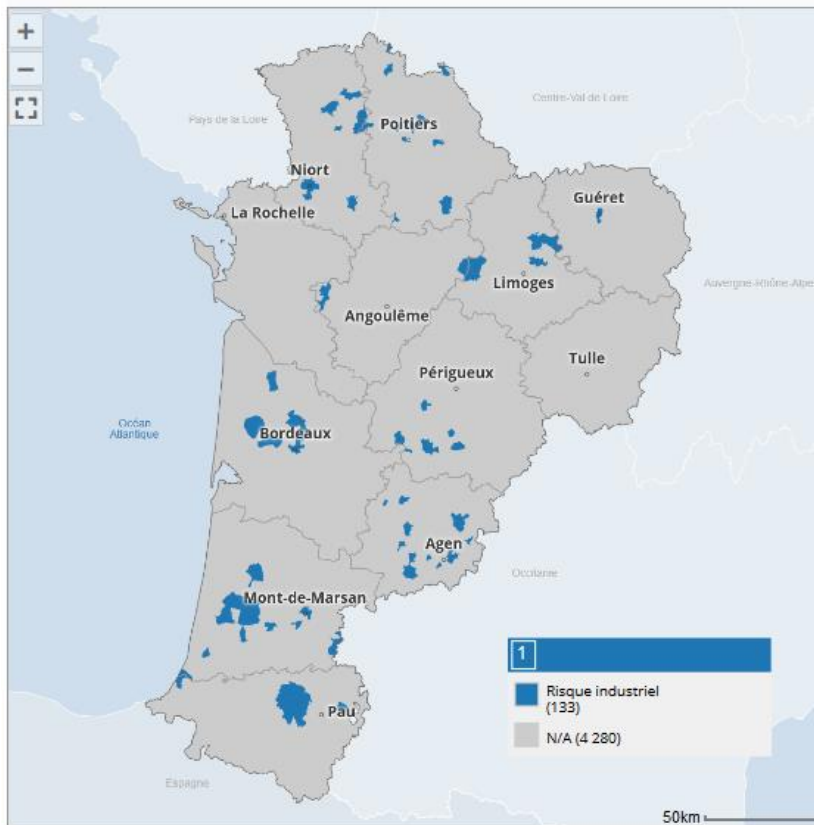

Communes concernées par un risque industriel en 2020 en Nouvelle-Aquitaine

Sources : Base GASPAR, MEEM, 2020, exploitation ORS-NA

1 risque industriel "SEVESO"

1 risque nucléaire